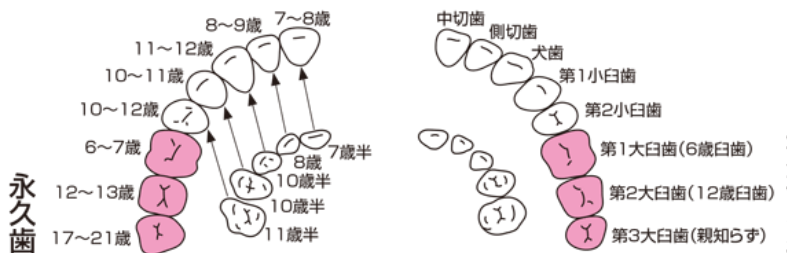

# しあわせはこぶ クローバー通信

TEL: 023-685-8741

山形市 よしはら歯科医院

検索

## 子供の歯を守ろう！乳歯から永久歯への生え変わりについて

身体の成長にともなって顎も成長し6歳頃から12歳ころにかけて『乳歯』から『永久歯』へ生え変わります。生えたばかりの歯は未完成でやわらかく酸に溶けやすい為虫歯になりやすいです。生え変わりには個人差があります**予防を積極的に行いましょう**

生えたての歯の表面は粗い為汚れがつきやすいだけでなく、酸に溶けやすい為虫歯になりやすい状態にあります。永久歯は生涯をかけて成熟します。

### 生え変わり時期

永久歯の生える時期

永久歯の名称(乳歯・永久歯)

### 乳歯の抜ける時期

新しく加わる歯 (加生歯)