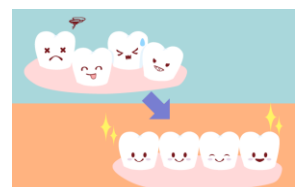

## 歯並び・噛み合わせの乱れについて

- ☑指しゃぶりをしている
- ☑舌で歯を前に押す癖がある
- ☑唇を咬む
- ☑いつも頬杖をついている
- ☑爪を噛む
- ☑横向き寝、うつぶせ寝をしている
- ☑口呼吸でいつも口がポカンと開いている
- ☑片側で咬む癖がある

乳歯から永久歯に生え変わるにつれて歯並びが乱れてくるケースが多くあります。歯並び・咬み合せの乱れ「歯列不正」の原因は大きく2つに分けられます。歯の大きさと歯が並ぶ顎の大きさの不調和による「先天的」な原因と、生活習慣や何気ない癖による「後天的」な原因です。

上記に何か当てはまる項目はありませんか?これらは歯並びに影響を及ぼす悪い癖「悪習癖」と呼ばれています。歯や顎に習慣的に外力が加わり続けたり、口の周りの筋肉が機能的に働かない環境が続くと、歯列不正が生じてしまうのです。

先天的な原因に関しては予防が難しいところがありますが、後天的な原因については予防に取り組むことで歯列不正のリスクの低減につながります。お子さまの普段の様子から、悪い癖がないか観察してみましょう。

よしはら歯科医院では、歯の生え変わりの際、歯科用CTやレントゲン写真を撮影し、永久歯の位置や本数を確認することが可能です。撮影した画像をもとに、現状のご説明・今後の対策や小児矯正のご相談も行っております。お子さまの歯並びに関してお悩みのある方は、ぜひお気軽にお問い合わせ下さい。

歯並びのタイプ	影響するくせや形態
 乱い歯、八重歯 乱い歯：歯が凸凹に生えたり不揃いな状態	 頬の吸い込み 口唇の緊張 舌小帯が短い
 受け口 受け口：咬んだ時に上の歯より下の歯が前にある	 扁桃腺肥大 低位舌 舌小帯が短い 口呼吸
 開咬 開咬：奥歯は咬んでも、前歯が開いている状態 出っ歯：上の前歯が前に出ている。下顎が小さく後退している場合もある	 指しゃぶり 下唇巻き込み 舌突出癖 口呼吸 その他：発音障害やオトガイ緊張など
 交叉咬合 交叉咬合：咬んだ時に 上下の奥歯が横にズれている咬み合わせ。上下の歯の真ん中のズレが大きい場合、顔が左右非対称になる	 うつ伏せ・横向き寝 頬杖 片側咬みの癖