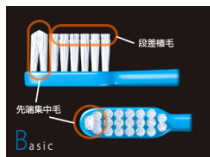

しあわせはこぶ クローバー通信

あなたにピッタリの歯ブラシはどれ？

TEL: 023-685-8741

山形市 よしはら歯科医院

検索

歯ブラシ処方ナビ

歯の形・大きさ、歯ぐきの状態など、お口の中の環境は皆さんそれぞれ違います。よしはら歯科医院では機能性に優れた「ルシェロ」シリーズの歯ブラシを取り扱っています。とても磨きやすく、よしはら歯科スタッフも愛用中!! すでにリピーターの患者さまも多くいらっしゃいます。種類が豊富なので、あなたのお口にピッタリの歯ブラシが見つかるはずです。新しい歯ブラシと一緒に、新しい季節のスタートを切りましょう!!

ルシェロの磨きやすさの秘密は、細部まで計算された毛先の形にあります。先端集中毛はワンタフトブラシの役目をこなし、奥歯や歯並びの悪い所に届きやすくなっています。また、長い毛と短い毛が段差植毛されてあるため、ブラシを横に動かすだけでも歯と歯の間に毛先が入り込み、プラークを除去してくれます。

ルシェロ・ベーシック むし歯予防 ★★★

プラーク除去率No.1!!丸い毛先のラウンド毛がこびりつきの強い古いプラークもしっかり落とします。

ルシェロ・ペリオ 歯周病予防 ★★★

毛先の細いテーパ―毛が歯周ポケットに優しくフィット。歯ぐきのマッサージに最適です。

ピセラ 小回り ★★★

コンパクトヘッドで隅々まで届きやすい!手やお口が小さい女性や10代の方にピッタリです。

グラッポ

まとめ磨き ★★★

大きなヘッドで、短時間に効率的におおまかにプラークを除去。ブラッシングにゆっくり時間をかけられない方におすすめです。

ホワイト 美白 ★★★