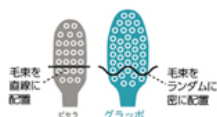

ルシェロの磨きやすさの秘密は、細部まで計算された毛先の形にあります。先端集中毛はワンタフトブラシの役目をこなし、奥歯や歯並びの悪い所に届きやすくなっています。また、長い毛と短い毛が段差植毛されてあるため、ブラシを横に動かすだけでも歯と歯の間に毛先が入り込み、プラークを除去してくれます。

ルシェロ・ベーシック むし歯予防 ★★★

プラーク除去率No.1!!丸い毛先のラウンド毛がこびりつきの強い古いプラークもしっかり落とします。

ルシェロ・ペリオ 歯周病予防 ★★★

毛先の細いテーパ―毛が歯周ポケットに優しくフィット。歯ぐきのマッサージに最適です。

ピセラ 小回り ★★★

コンパクトヘッドで隅々まで届きやすい!手やお口が小さい女性や10代の方にピッタリです。

グラッポ

まとめ磨き ★★★

大きなヘッドで、短時間に効率的におおまかにプラークを除去。ブラッシングにゆっくり時間をかけられない方におすすめです。

ホワイト 美白 ★★★

待望の美白歯ブラシが新登場!!ステイン(着色)除去に優れたひし形毛が歯面にフィット。歯磨きペースト「ホワイト」と一緒に使えば美白効果が最大限引き出されます。

山形の花より団子特集

今年の桜の開花予想日は4月15日ウキウキしますね♪♪

そして花見と言ったらもちろんお・団・子♡(^ ^)/山形はお米が美味しいのでお団子の美味しいお店が沢山あります。ぜひお団子片手にお花見しませんか？

緋屋だんご

焦げ目があるしょうゆ団子♡
やっぱり！めたもオススメ！
お店には他にも色々な和菓子が
ありますよ♪♪